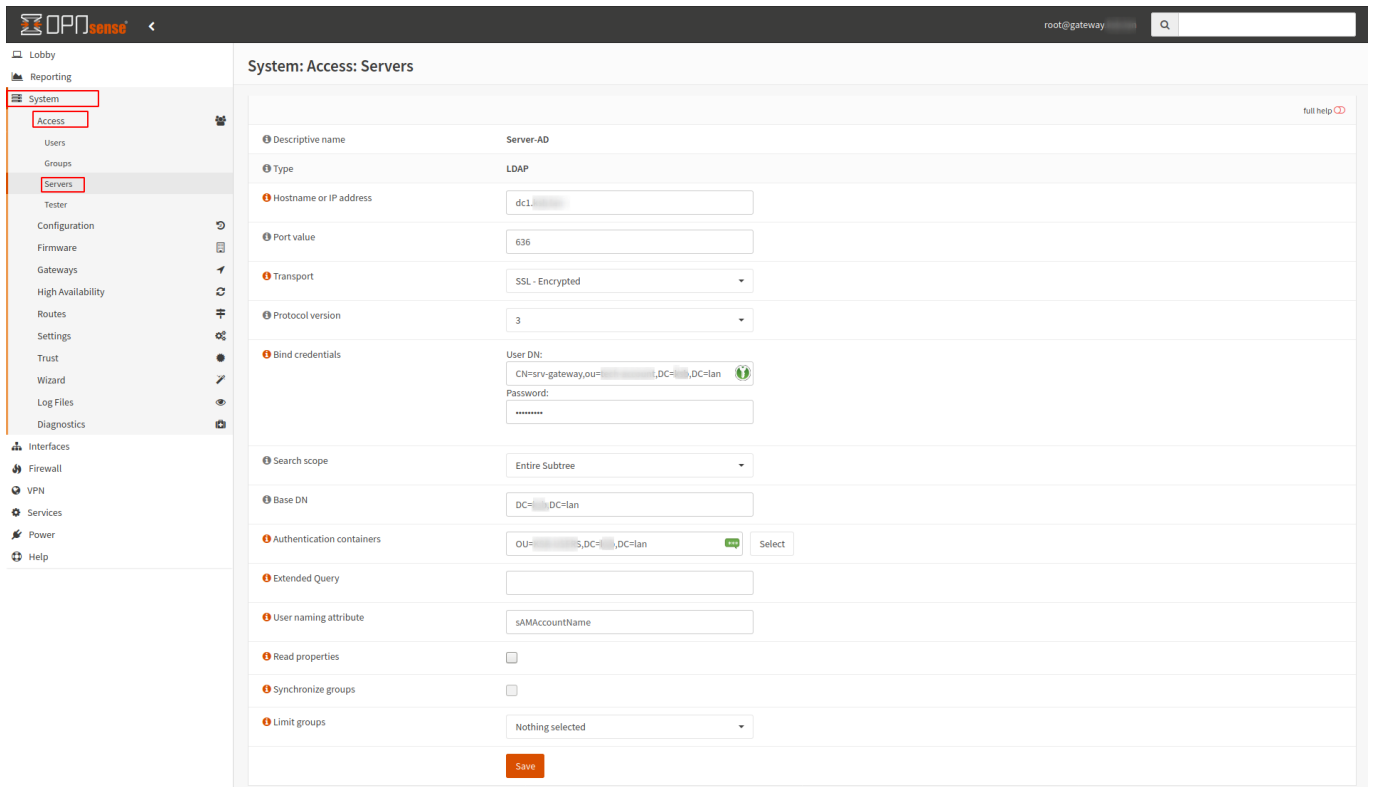

OpenSense: LDAP

Bind credentials est plutôt sous la forme DOMAINE\User

From: <https://wiki.makeitsimple.be/> - makeITsimple wiki

Permanent link: <https://wiki.makeitsimple.be/doku.php?id=reseau:opnsense:ldap&rev=1635962968>