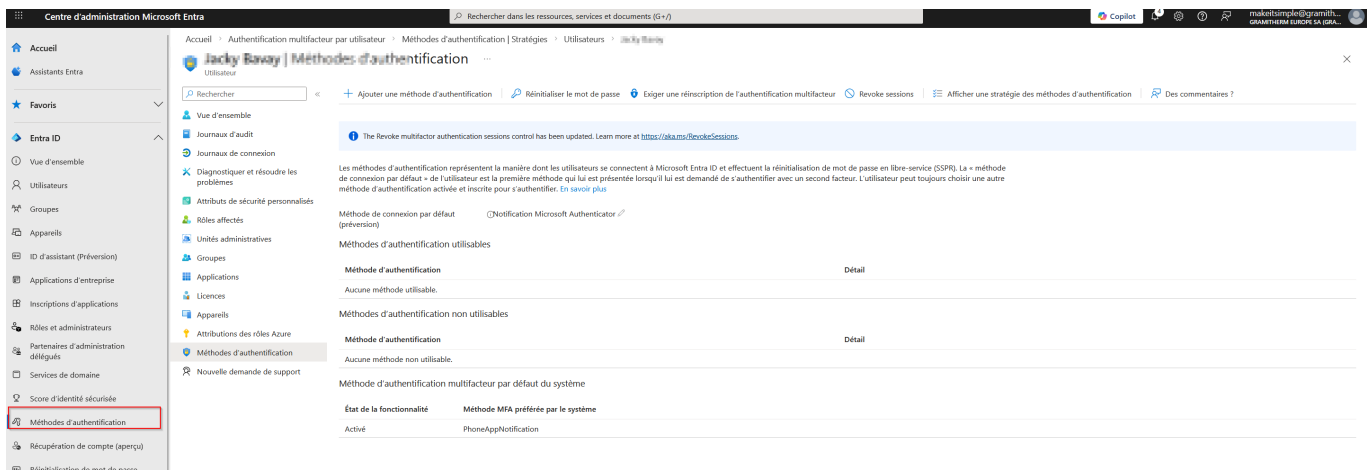

Entra 365

Réinitialiser la méthode d'authentification

From:
<https://wiki.makeitsimple.be/> - **makeITsimple wiki**

Permanent link:
<https://wiki.makeitsimple.be/doku.php?id=windows:entra-365>

Last update: **2026/03/13 09:46**