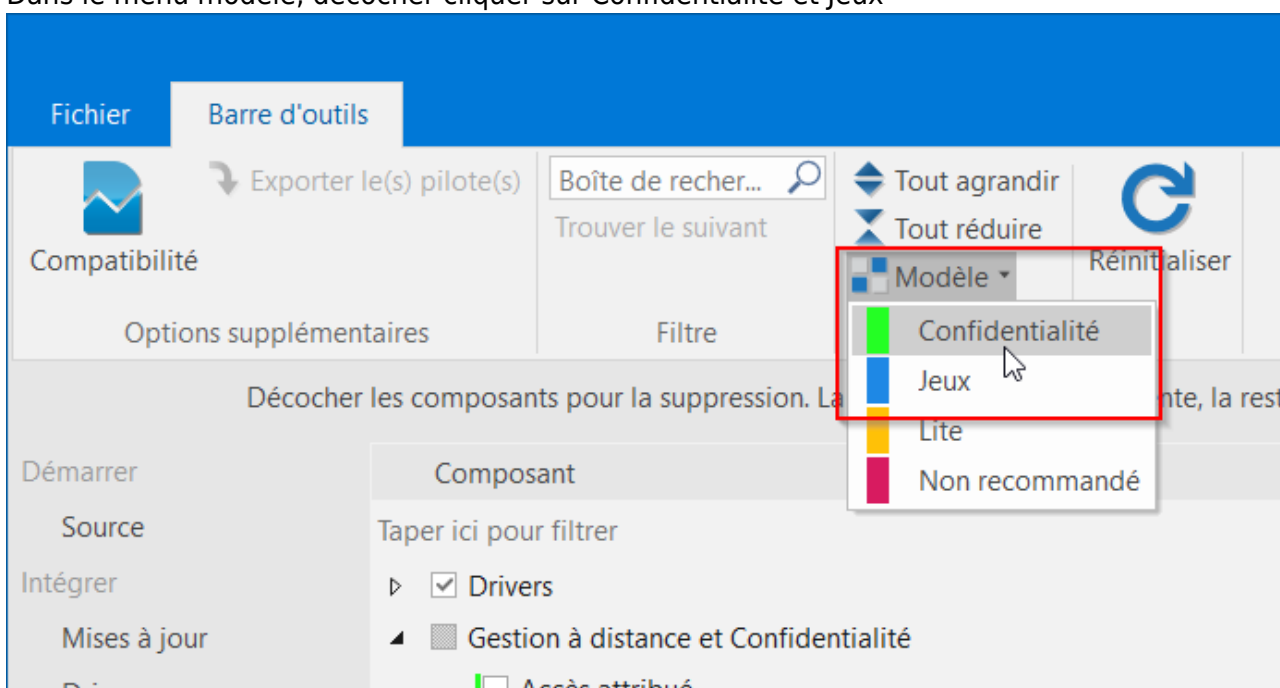

Faire une image "propre"

Menu Composants

- Dans le menu modèle, décocher cliquer sur Confidentialité et Jeux

- Dans Support matériel -> Impression -> Cocher Imprimer au format PDF