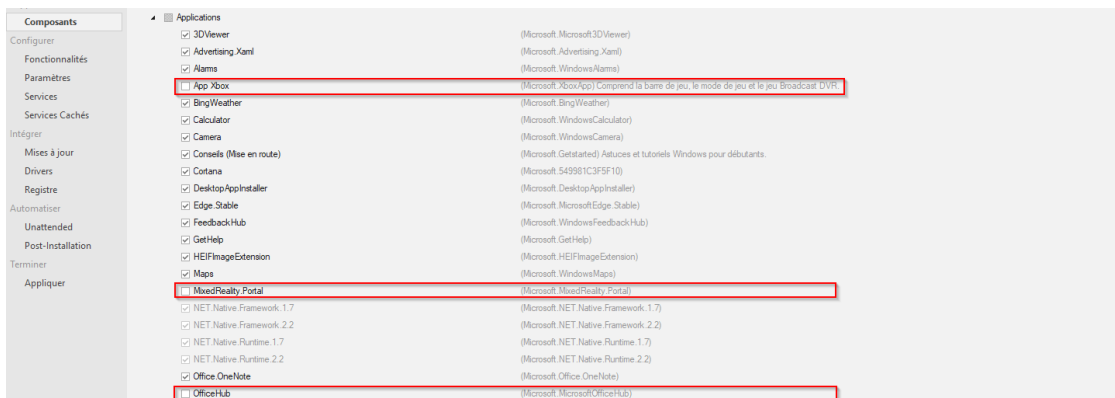

- Cache & fichiers temporaires **Décocher**

- Transfert Windows

- Windows APPS

- Applications
  - App Xbox **Décocher**
  - Mixed Reality Portal **Décocher**
  - OfficeHub **Décocher**

- Xbox\* **Décocher**
- Yourphone **Décocher**
- Zune\* **Décocher**