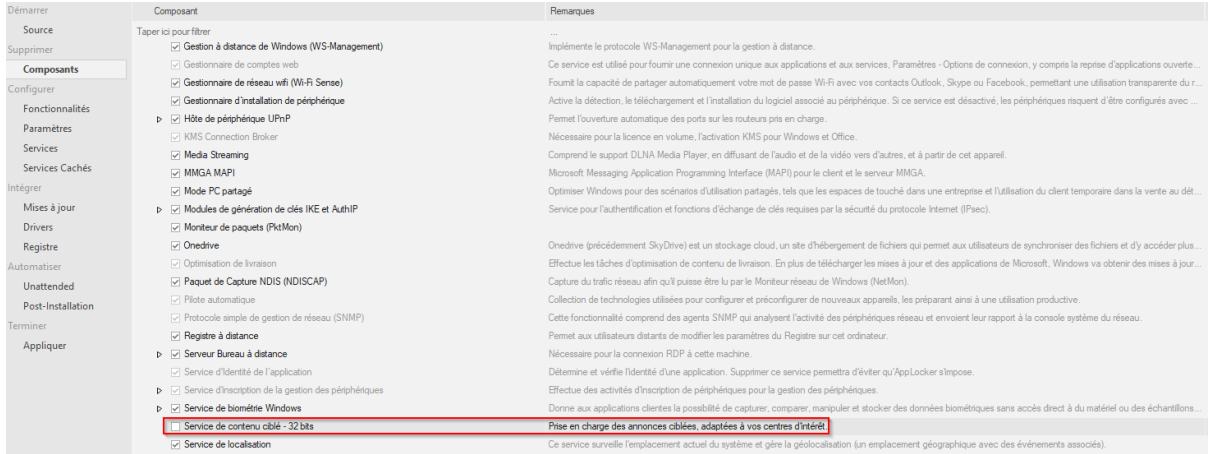

Faire une image "propre"

Menu Composants

- Gestion à distance & confidentialité
  - Service de contenu ciblé - **Décocher**

- Localisation

- Langue **Décocher**