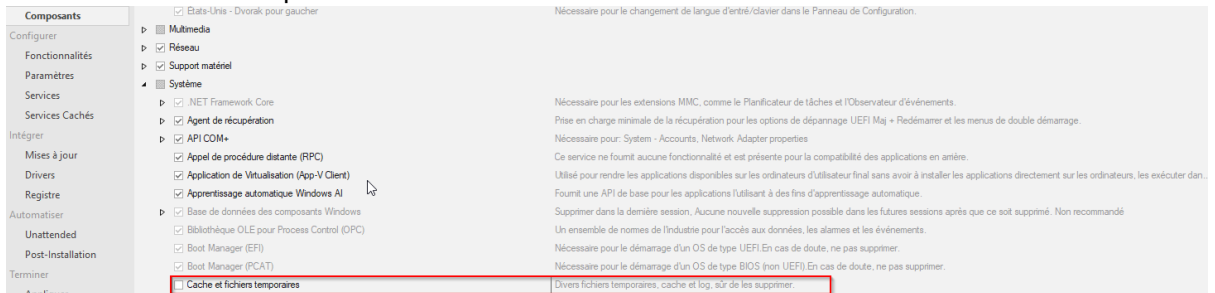

## Menu Composants

- Gestion à distance & confidentialité
  - Service de contenu ciblé - **Décocher**

- Localisation

- Langue **Décocher**

- Multimédia

- Animation à l'ouverture de session **Décocher**

- Système

- Cache & fichiers temporaires **Décocher**

- Transfert Windows

- Windows APPS

- Applications
  - App Xbox **Décocher**
  - Mixed Reality Portal **Décocher**
  - OfficeHub **Décocher**

- Xbox\* **Décocher**
- Yourphone **Décocher**
- Zune\* **Décocher**