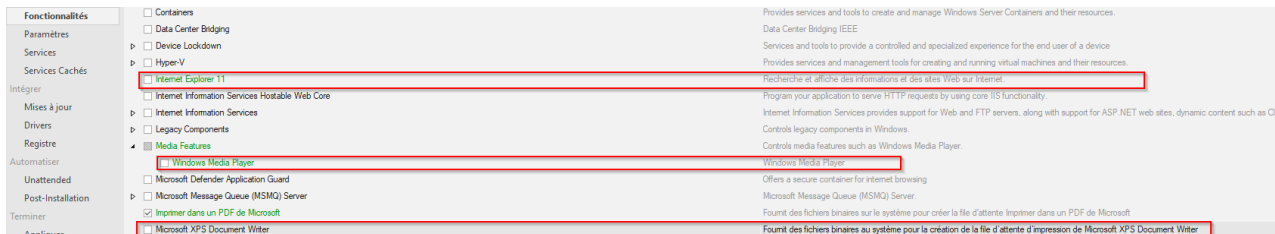

Menu Paramètres

- Bureau
  - Montrer l'expérience de bienvenue de Windows après les mises à jours **Décocher**
  - Obtenir des conseils, des astuces et des suggestions lorsque vous utilisez Windows **Décocher**
- Confidentialité
  - APPS OEM Préinstallés **Décocher**
  - APPS Préinstallés **Décocher**
  - Autoriser la télémétrie **Sécurité**
  - Autoriser Microsoft à utiliser vos données de diagnostic pour personnaliser encore plus vos expériences **Décocher**
  - Installation automatique des applications sponsorisées **Décocher**
  - Installation automatique des applications suggérées **Décocher**
  - Montrer occasionnellement des suggestions dans le menu démarrer **Décocher**