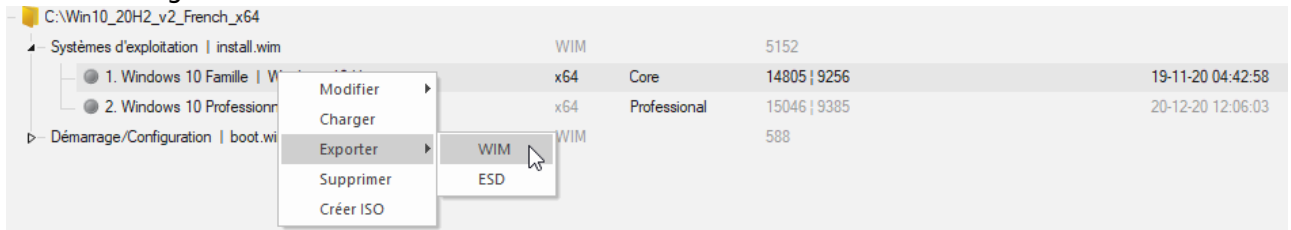

## Faire Des éditions multiples

1. Monter votre image Windows
2. Supprimer les éditions qui ne vous intéressent pas
3. Choisissez une édition que vous souhaitez améliorer et faites un click droit dessus, Exporter, WIM et enregistrez là dans un autre folder