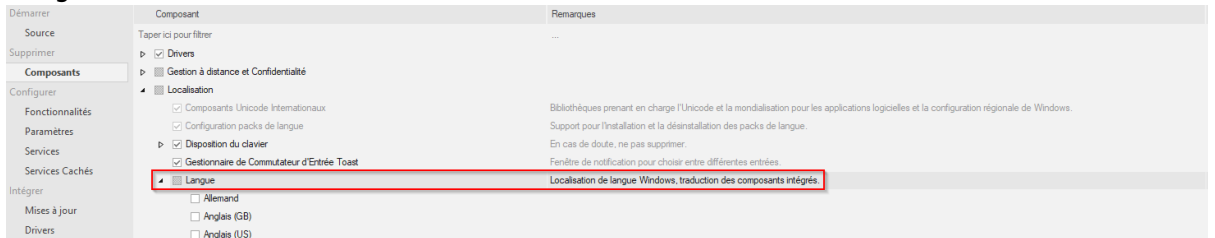

6. Dans la destination de sauvegarde, sélectionnez le fichier install.wim se trouvant dans le dossier Sources de votre image DVD extraite.
7. Au moment de sauvegarder, cliquez sur NON, cela ajoutera votre image aux autres existantes

# Faire une image "propre"

## Menu Composants

- Gestion à distance & confidentialité
  - Service de contenu ciblé - **Décocher**

- Localisation

- Langue **Décocher**

- Multimédia

- Animation à l'ouverture de session **Décocher**

- Système