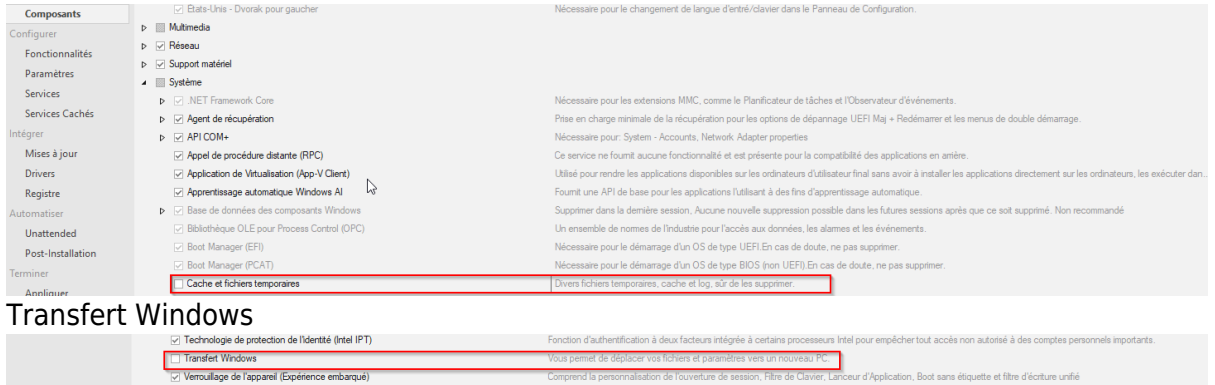

6. Dans la destination de sauvegarde, sélectionnez le fichier install.wim se trouvant dans le dossier Sources de votre image DVD extraite.
7. Au moment de sauvegarder, cliquez sur NON, cela ajoutera votre image aux autres existantes

Faire une image "propre"

Menu Composants

- Gestion à distance & confidentialité
 - Service de contenu ciblé - **Décocher**

- Localisation
 - Langue **Décocher**

- Multimédia
 - Animation à l'ouverture de session **Décocher**

- Codecs Intel Indeo
- Gestionnaire de composants Video
- Système
 - Cache & fichiers temporaires **Décocher**

o Transfert Windows

• Windows APPs

o Applications

- App Xbox **Décocher**
- Mixed Reality Portal **Décocher**
- OfficeHub **Décocher**