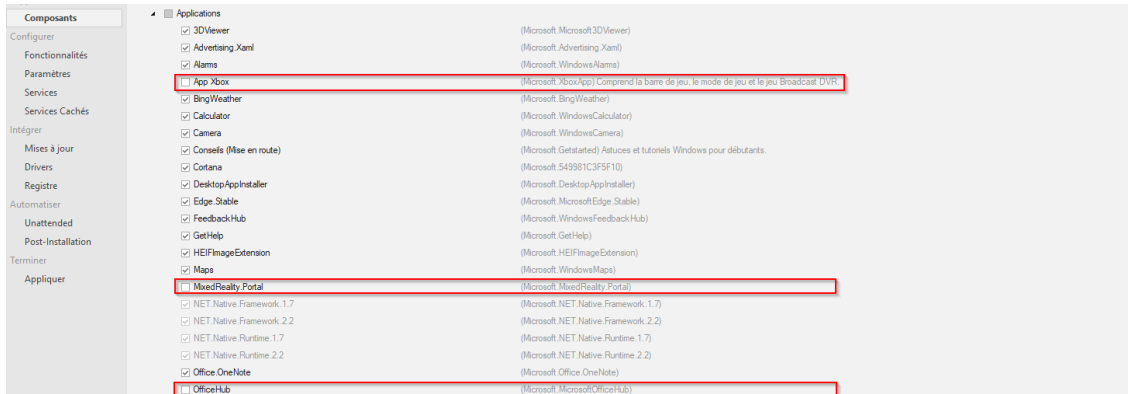

- Codecs Intel Indeo
- Gestionnaire de composants Video
- Système
 - Cache & fichiers temporaires **Décocher**

o Transfert Windows

• Windows APPs

o Applications

- App Xbox **Décocher**
- Mixed Reality Portal **Décocher**
- OfficeHub **Décocher**

- Xbox* **Décocher**
- Yourphone **Décocher**
- Zune* **Décocher**

o Apps Systeme

- XboxGameCa* **Décocher**
- o Contenu du détail de la démo **Décocher**
- o Réalité Mixte Windows **Décocher**
- o Windows Reader (PDF) **Décocher**