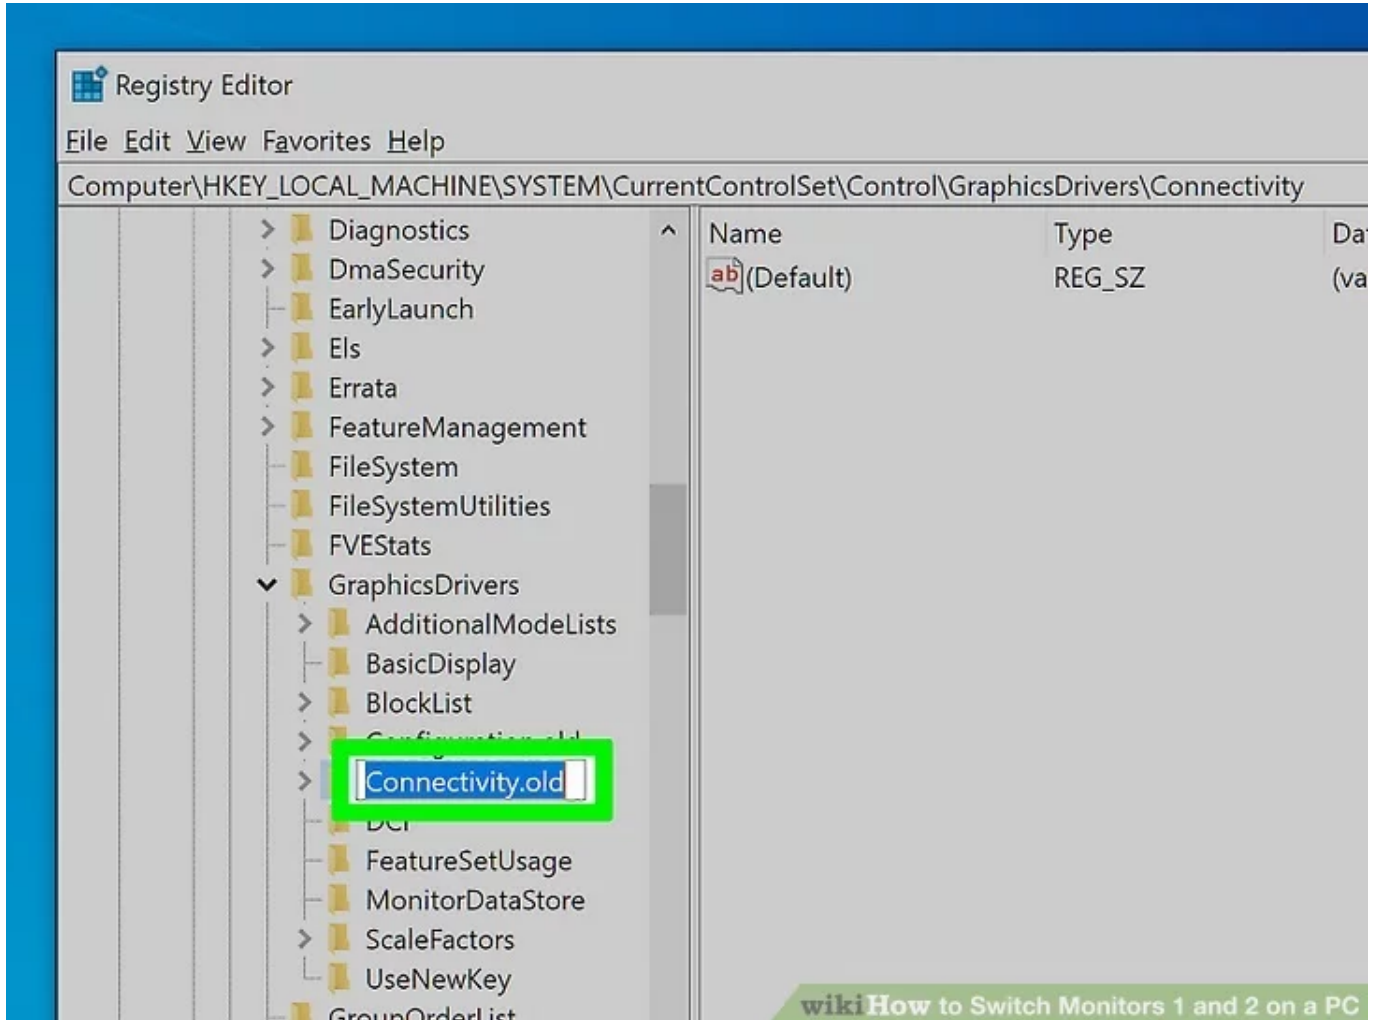

Windows: Probleme de position d'écran avec Bacofi/Boucom

Dans la base de registre, supprimer la clé Configuration

From: <https://wiki.makeitsimple.be/> - makeITsimple wiki

Permanent link: <https://wiki.makeitsimple.be/doku.php?id=windows:probleme-position-ecran&rev=1694193289>